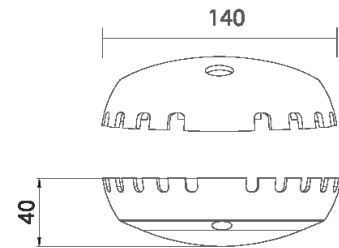

NL VEGA10

Модель / Артикул	NL VEGA10
Световой поток*, Лм	1005
Угол излучения	120*
Энергопотребление, Вт	10
Цветовая температура**, К	5000К
Индекс цветопередачи***	Ra 80
Кэффициент мощности	0.95
Номинальное напряжение питания****, В	AC230
Влаго и пылезащита	IP20 / IP67
Вид климатического исполнения	УХЛ 3 / 1
Класс защиты от поражения эл. током	I
Диапазон рабочих температур	-15*С ... +45*С
Тип крепления	Накладной
Габаритные размеры светильника*****, мм	140 x 140 x 40
Гарантийный срок	3 года